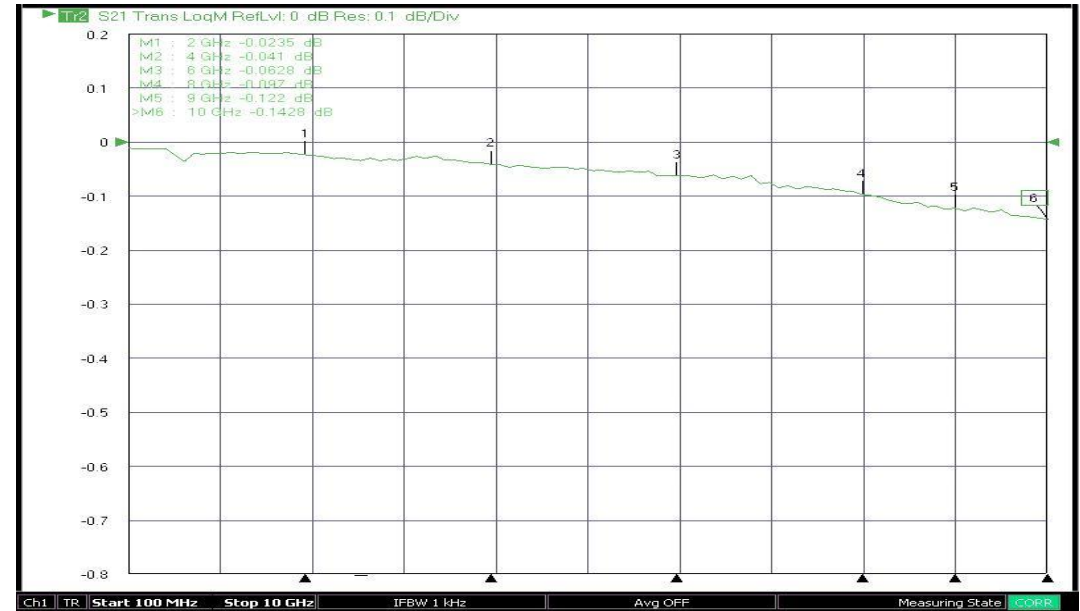

立字盛工業股份有限公司
 LIH YEU SHENG Industries Co., LTD.
 71042 台南市永康區和平東路 160 號
 TEL : 06-253-8122 FAX : 06-253-7252
 Web: www.lihyeu.com.tw

測試報告

Class : SMA40M(B 版) Date : 2020/04/28

SPEC : SMA Male To IPEXI&II/ UFL Straight Adaptor

Patent : C-Ring

Frequency : 0 – 10.0GHz / VSWR : 1.4 Max.

Note : IPEX 端對接較鬆

S21_Insertion Loss

S11_VSWR

S11_Return Loss