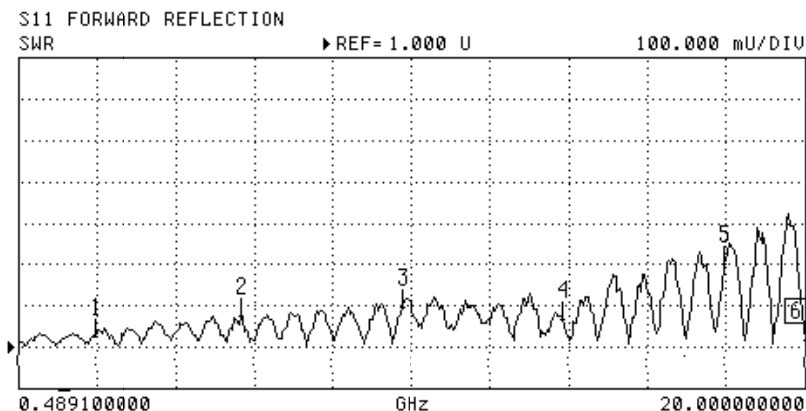

TEL : 06-253-8122 FAX : 06-253-7252

測試報告

分類/Class. : SMA934-141

Date : 2008/05/31

規格/SPEC. : SMA (F) Straight TO SMA(F) Straight

線材/Cable : Semi-flex RG402

長度/Length : 15cm

Copyright LYS

CH 3 - S11
0.0000 mm REF
0.000 dB OFFSET
0.00° OFFSET

▶ MARKER 6
20.000000000 GHz
1.015 U

MARKER TO MAX
MARKER TO MIN

1 2.400000000 GHz
1.025 U

2 6.000000000 GHz
1.073 U

3 10.000000000 GHz
1.094 U

4 14.000000000 GHz
1.067 U