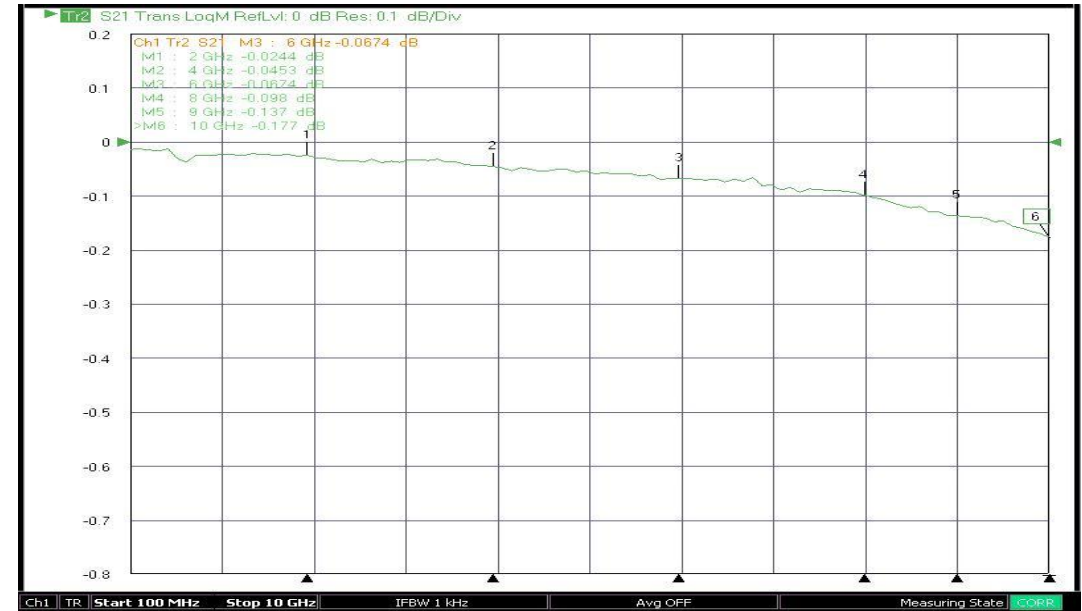

立字盛工業股份有限公司
LIH YEU SHENG Industries Co., LTD.
71042 台南市永康區和平東路 160 號
TEL : 06-253-8122 FAX : 06-253-7252
Web: www.lihyeu.com.tw

測試報告

Class : SMA40M(A 版) Date : 2020/04/28

SPEC : SMA Male To IPEXI&II/ UFL Straight Adaptor

Patent : C-Ring

Frequency : 0 – 10.0GHz / VSWR : 1.4 Max.

Note : IPEX 端對接較緊

S21_Insertion Loss

S11_VSWR

S11_Return Loss